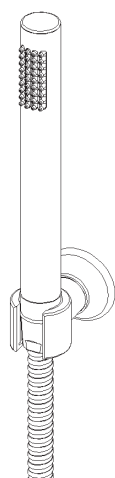

PRODUCT TECHNICAL SHEET

Collection : **TIMES**

Ref. : **8027.--.74**

Set de douche à main avec flexible et support «Minimalist»

Set handdouche met slang en houder «Minimalist»

Handshower set with flexible and holder «Minimalist»

Picture

Product details

Weight : 1,0 kg

Technical drawing

RA0.V02