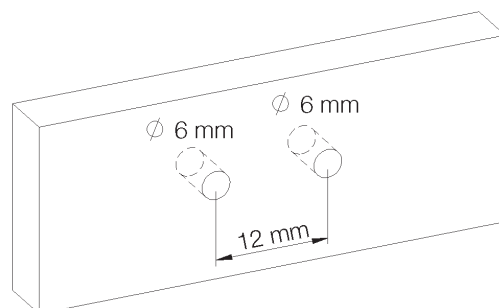

PRODUCT TECHNICAL SHEET

Collection : **TIMES**

Ref. : **8027.--.74**

Set de douche à main avec flexible et support «Minimalist»

Set handdouche met slang en houder «Minimalist»

Handshower set with flexible and holder «Minimalist»

Picture

Product details

Weight : 1,0 kg

Technical drawing

RA0.V02