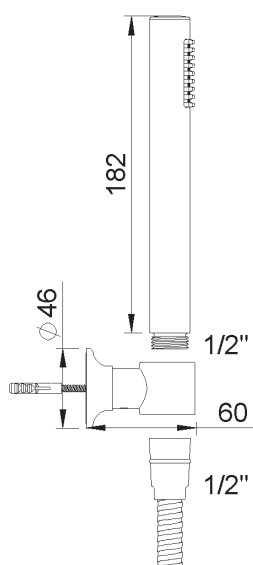

PRODUCT TECHNICAL SHEET

Collection : **TIMES**

Ref. : **8027.--.74**

Set de douche à main avec flexible et support «Minimalist»

Set handdouche met slang en houder «Minimalist»

Handshower set with flexible and holder «Minimalist»

Picture

Product details

Weight : 1,0 kg

Technical drawing

RA0.V02