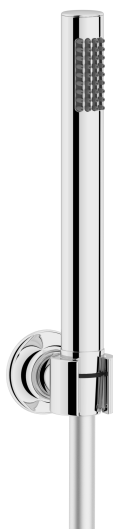

PRODUCT TECHNICAL SHEET

Collection : **TIMES**

Ref. : **8027.--.74**

Set de douche à main avec flexible et support «Minimalist»

Set handdouche met slang en houder «Minimalist»

Handshower set with flexible and holder «Minimalist»

Picture

Product details

Weight : 1,0 kg

Technical drawing

RA0.V02